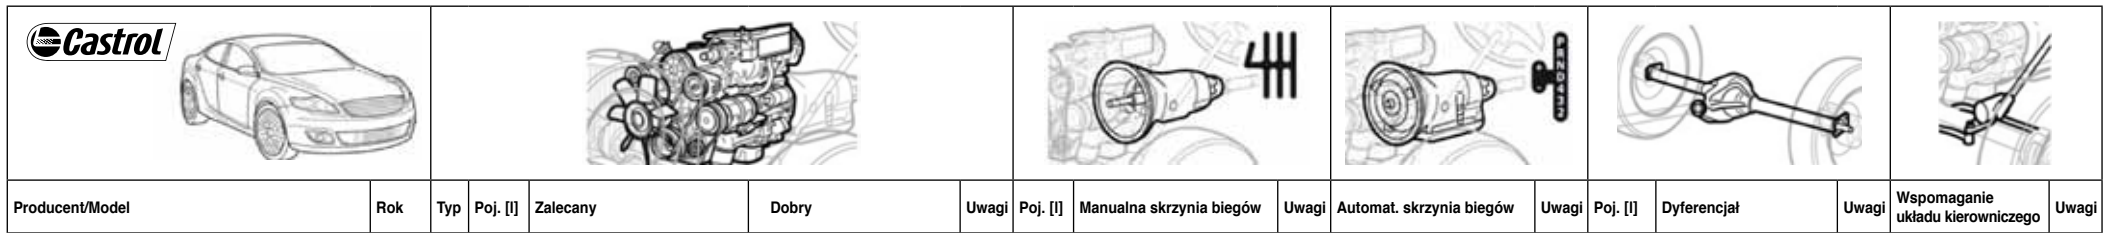

Producent/Model	Rok	Typ	Poj. [l]	Zalecany	Dobry	Uwagi	Poj. [l]	Manualna skrzynia biegów	Uwagi	Automat. skrzynia biegów	Uwagi	Poj. [l]	Dyferencjał	Uwagi	Wspomaganie układu kierowniczego	Uwagi
300C 2.7 V6	'06-'10	B	5,7	EDGE Professional A1 5W-20		-	-			#		-	Syntrax Longlife 75W-140		#	
300C 3.5 V6, AWD	'06-'10	B	5,7	Magnatec 5W-30 A3/B4		-	-			#	g	-	Syntrax Longlife 75W-140	f	#	
300C 5.7 HEMI V8, AWD	'05-'10	B	6,6	EDGE Professional A1 5W-20		-	-			#	g	-	Syntrax Longlife 75W-140	f	#	
300C 6.1 HEMI V8 SRT-8	'05-'09	B	6,6	EDGE Titanium FST 0W-40	EDGE Titanium FST TD 5W-40	-	-			#	-	-	Syntrax Longlife 75W-140		#	
300C 6.1 HEMI V8 SRT-8	'09-'10	B	6,6	Magnatec 5W-40 C3		-	-			#	-	-	Syntrax Longlife 75W-140		#	
300 3.6 V6, AWD	'11-'12	B	5,6	Magnatec 5W-30 A5	Magnatec 5W-30 A3/B4	-	-			#	g	-	Syntrax Longlife 75W-140	h	#	
300 3.6 V6, AWD	'12-'13	B	5,6	Magnatec 5W-30 A5	Magnatec 5W-30 A3/B4	-	-			#	g	-	Syntrax Longlife 75W-140	h	#	
300 3.6 V6, AWD	'13-	B	5,6	EDGE Professional A1 5W-20		-	-			#	g	-	Syntrax Longlife 75W-140	h	#	
300 5.7 HEMI V8, AWD	'11-'13	B	6,6	EDGE Professional A1 5W-20		-	-			#	g	-	Syntrax Longlife 75W-140	h	#	
300 5.7 HEMI V8, AWD	'13-	B	6,6	EDGE Professional A1 5W-20		-	-			#	g	-	Syntrax Longlife 75W-140	h	#	
300 6.4 HEMI V8 SRT8	'12-'13	B	6,6	EDGE Titanium FST 0W-40		-	-			#	-	-	Syntrax Longlife 75W-140	h	#	
300 6.4 HEMI V8 SRT8	'13-	B	6,6	EDGE Titanium FST 0W-40		-	-			#	-	-	Syntrax Longlife 75W-140	h	#	
(Grand) Voyager 2.4i	'95-'01	B	4,3	EDGE Professional A5 5W-30	Magnatec 5W-30 A5	2,2	Magnatec 10W-40 A3/B4		Transmax Z	-	-	-			#	
(Grand) Voyager 2.4, 3.3	'01-'04	B	4-4,7	EDGE Professional A5 5W-30	EDGE Titanium FST TD 5W-40	2,2	#			#	-	-			#	
Voyager 2.4i	'04-'08	B	4,7	EDGE Professional A5 5W-30	Magnatec 5W-30 A5	-	#			#	-	-			#	
(Grand) Voyager 3.3i	'95-'00	B	4,3	EDGE Professional A5 5W-30	Magnatec 5W-30 A5	-	-			#	-	-			#	
(Grand) Voyager 3.3i	'00-'01	B	4,3	EDGE Professional A5 5W-30	Magnatec 5W-30 A5	-	-			#	-	-			#	
(Grand) Voyager 3.3i V6 AWD	'01-'04	B	4	EDGE Professional A5 5W-30	EDGE Titanium FST TD 5W-40	-	-			#	c	1,2	Syntrax Longlife 75W-90		#	
(Grand) Voyager 3.3	'04-'10	B	4,7	EDGE Professional A1 5W-20		-	-			#	-	-			#	
(Grand) Voyager 3.8i AWD	'96-'00	B	4,3	EDGE Professional A5 5W-30	Magnatec 5W-30 A5	-	-			#	c	1,9	Syntrax Universal 80W-90		#	
Town & Country 3.6	'11-'12	B	5,6	Magnatec 5W-30 A5	Magnatec 5W-30 A3/B4	-	-			#	-	-			#	
Town & Country 3.6	'13-	B	5,6	EDGE Professional A1 5W-20		-	-			#	-	-			#	
(Grand) Voyager 3.8i AWD	'00-'01	B	4,3	EDGE Professional A5 5W-30	Magnatec 5W-30 A5	-	-			#	c	1,9	Syntrax Universal 80W-90		#	
(Grand) Voyager 3.8, AWD	'01-'04	B	4,7	Magnatec 5W-30 A5	Magnatec 5W-30 A3/B4	-	-			#	k	-	Syntrax Longlife 75W-90	l	#	
(Grand) Voyager 3.8	'05-'10	B	4,7	EDGE Professional A1 5W-20		-	-			#	-	-			#	
(Grand) Voyager 4.0	'08-'10	B	4,7	Magnatec 5W-30 A3/B4		-	-			#	-	-			#	
Pacifica 3.5 V6, 3.8 V6	'03-'08	B	5,2/4,7	EDGE Professional A5 5W-30	Magnatec 5W-30 A5	-	-			#	d	0,7	Syntrax Longlife 75W-90		#	
Aspen 4.7 V8, 5.7 HEMI V8	'06-'09	B	5,7/6,6	#		-	-			#	a	-	Syntrax Longlife 75W-140	f	#	
Viper R/T 10	'93-'02	B	9	EDGE Professional A5 5W-30	Magnatec 5W-30 A5	3,8	Transmax Dex III MV			-	-	1,4	Syntrax Limited Slip 75W-140		#	
Diesel																
300C 3.0 CRD	'05-'10	D	8,5	EDGE Titanium FST LL 5W-30	EDGE Titanium FST C3 5W-30	-	-			#		1,4-1,6	Syntrax Longlife 75W-140		#	
PT Cruiser CRD	'02-'10	D	7	EDGE 5W-30	EDGE Titanium FST TD 5W-40	2,4-2,7	#			-	-	-			#	
Sebring 2.0 16V CRD	'07-'10	D	4,2	EDGE Titanium FST LL 5W-30	EDGE Titanium FST C3 5W-30	2	#			-	-	-			#	
(Grand) Voyager 2.5 TD	'96-'00	D	6	Magnatec 10W-40 A3/B4		2,2	Magnatec 10W-40 A3/B4			-	-	-			#	
(Grand) Voyager 2.5 CRD	'01-'08	D	6	Magnatec Diesel 5W-40 C3	Magnatec 10W-40 A3/B4	2,2-2,7	#			-	-	-			#	
(Grand) Voyager 2.8 CRD	'04-'07	D	6	Magnatec 10W-40 A3/B4	GTX 10W-40 A3/B4	-	-			#	-	-			#