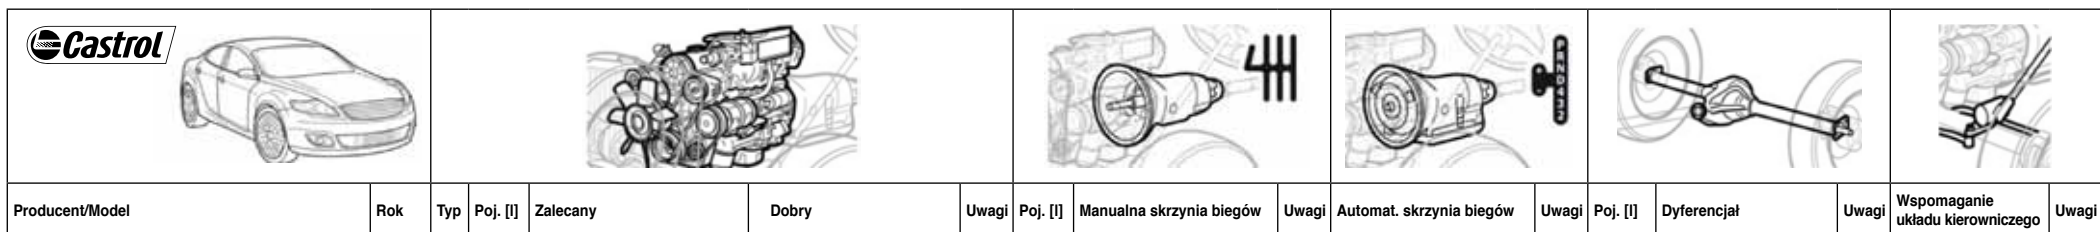

f. Hydrauliczna skrzynia biegów: #
g. Skrzynia biegów, ręczna, 6/1: Syntrans V FE 75W-80

SKODA