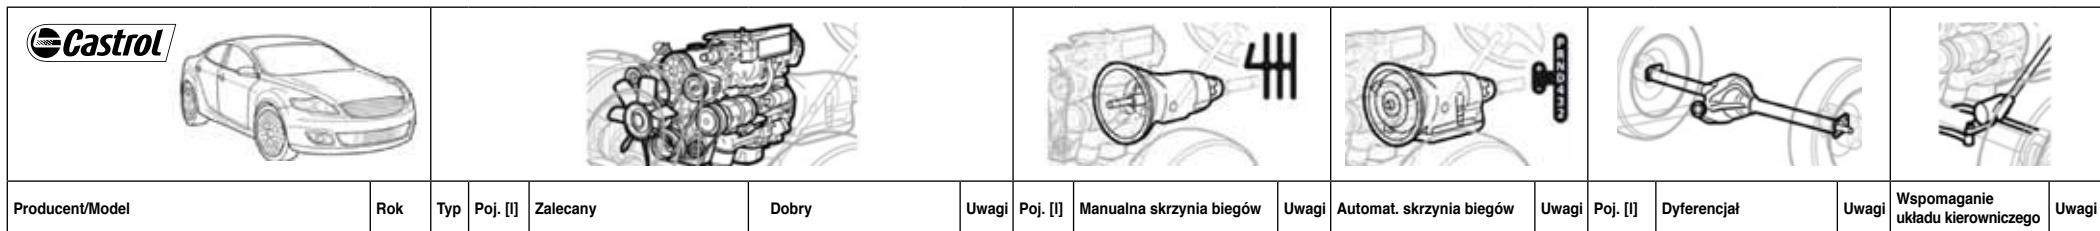

Producent/Model	Rok	Typ	Poj. [l]	Zalecany	Dobry	Uwagi	Poj. [l]	Manualna skrzynia biegów	Uwagi	Automat. skrzynia biegów	Uwagi	Poj. [l]	Dyferencjał	Uwagi	Wspomaganie układu kierowniczego	Uwagi
Vitara 2.0 V6	'95-'98	B	5,9	Magnatec 10W-40 A3/B4	GTX 10W-40 A3/B4		1,5	Syntrans Multivehicel 75W-90	c	Transmax Z	c	1/2,2	Syntrax Longlife 75W-90	eh	Transmax Z	
Grand Vitara 1.6	'00-'05	B	4,2	Magnatec 10W-40 A3/B4	GTX 10W-40 A3/B4		1,5	Syntrans Multivehicel 75W-90	c	Transmax Z	c	1/2,2	Syntrax Longlife 75W-90	eh	Transmax Z	
Grand Vitara 2.0, 2.5 V6, 2.7 V6	'98-'05	B	5,2-5,5	Magnatec 10W-40 A3/B4	GTX 10W-40 A3/B4		1,5-2,7	Syntrans Multivehicel 75W-90	c	Transmax Dex III MV	c	1/2,2	Syntrax Longlife 75W-90	e	Transmax Z	
Grand Vitara 1.6, 2.0, 2.7 V6	'05-'08	B	4,5-5,5	Magnatec 10W-40 A3/B4	GTX 10W-40 A3/B4		1,9	Syntrans Multivehicel 75W-90	c	ATF Multivehicel	c	0,8-1,1	Syntrax Longlife 75W-90	e	Transmax Z	
Grand Vitara 1.6, 2.4	'08-	B	4,4-4,6	Magnatec 5W-30 A5	Magnatec 5W-30 A3/B4		1,9	Syntrans V FE 75W-80	a	ATF Multivehicel	a	0,8-1,1	Syntrax Longlife 75W-90	e	Transmax Dex III MV	
Grand Vitara 2.0, 3.2 V6	'08-'10	B	4-5,5	Magnatec 5W-30 A5	Magnatec 5W-30 A3/B4		1,9	Syntrans Multivehicel 75W-90	c	ATF Multivehicel	c	0,8-1,1	Syntrax Longlife 75W-90	e	Transmax Z	
Grand Vitara 2.0	'10-	B	4,7	Magnatec 5W-30 A5	Magnatec 5W-30 A3/B4		1,9	Syntrans V FE 75W-80	a	ATF Multivehicel	a	0,8-1,1	Syntrax Longlife 75W-90	e	Transmax Dex III MV	
Diesel																
Wagon R+ 1.3 Diesel	'03-'06	D	3,2	EDGE 5W-30	EDGE Titanium FST 0W-30		2,6	Syntrans Multivehicel 75W-90	-	-	-	-	-	-	-	-
Splash 1.3 Diesel	'08-'10	D	3,1	EDGE 5W-30	EDGE Titanium FST 0W-40		2,6	Syntrans Multivehicel 75W-90	-	-	-	-	-	-	-	-
Splash 1.3 Diesel DPF	'08-'10	D	3,1	EDGE 5W-30	EDGE Titanium FST 0W-30		2,6	Syntrans Multivehicel 75W-90	-	-	-	-	-	-	-	-
Swift 1.3 Diesel, DPF	'04-'10	D	3,2	EDGE 5W-30	EDGE Titanium FST 0W-30		1,6	Syntrans Multivehicel 75W-90	-	-	-	-	-	-	-	-
Swift 1.3 Diesel	'10-'14	D	3,2	Magnatec 5W-30 C2			2,6	Syntrans V FE 75W-80	-	-	-	-	-	-	-	-
Swift 1.3 Diesel DPF	'10-'14	D	3,2	EDGE Titanium FST LL 5W-30	EDGE Titanium FST C3 5W-30		2,6	Syntrans V FE 75W-80	-	-	-	-	-	-	-	-
Swift 1.3 DDiS	'14-	D	3,2	EDGE Titanium FST LL 5W-30	EDGE Titanium FST C3 5W-30		2,6	Syntrans V FE 75W-80	-	-	-	-	-	-	-	-
Ignis 1.3 Diesel	'03-'06	D	3,2	EDGE 5W-30	EDGE Titanium FST 0W-30		2,2	Syntrans 75W-85	-	-	-	-	-	-	-	-
SX4 1.6 DDiS, 4x4	'09-'13	D	3,85	EDGE Professional A5 5W-30	Magnatec 5W-30 A5		2	Syntrans 75W-85	a	-	-	0,7-0,9	Syntrax Longlife 75W-90	-	-	-
SX4 1.9 DDiS, 4x4	'06-'09	D	4,5	EDGE Titanium FST TD 5W-40	Magnatec Diesel 5W-40 C3		2,5	Syntrans 75W-85	a	-	-	0,7-0,9	Syntrax Longlife 75W-90	-	-	-
SX4 2.0 DDiS, 4x4	'09-'13	D	4,4	Magnatec 5W-30 C2			2	Syntrans 75W-85	a	-	-	0,7-0,9	Syntrax Longlife 75W-90	-	-	-
SX4 S-Cross 1.6 DDiS, Allgrip (4x4)	'13-	D	5,65	#			2,1	Syntrans V FE 75W-80	i	-	-	0,7-0,9	#	-	-	-
Baleno 1.9 TD	'00-'02	D	4,5	EDGE Titanium FST TD 5W-40	Magnatec 5W-40 C3		2,2	Syntrans Multivehicel 75W-90	-	Transmax Dex III MV	-	-	-	-	-	Transmax Z
Liana 1.4 Diesel	'04-'06	D	3,9	EDGE Professional A5 5W-30	EDGE 5W-30		1,9	#	-	-	-	-	-	-	-	Transmax Z
Jimny 1.5 Diesel 4x4	'04-'10	D	4	EDGE Titanium FST 0W-40	EDGE Titanium FST TD 5W-40		1,9	Syntrans Multivehicel 75W-90	c	-	-	1,35/1,5	Syntrax Longlife 75W-90	e	Transmax Z	
Grand Vitara 1.9 DDiS	'05-'08	D	5,1	EDGE Titanium FST LL 5W-30	EDGE Titanium FST C3 5W-30		2	Syntrans Multivehicel 75W-90	c	-	-	0,8-1,1	Syntrax Longlife 75W-90	e	Transmax Z	
Grand Vitara 1.9 DDiS DPF	'05-'08	D	5,1	EDGE Titanium FST LL 5W-30	EDGE Titanium FST C3 5W-30		2	Syntrans Multivehicel 75W-90	c	-	-	0,8-1,1	Syntrax Longlife 75W-90	e	Transmax Z	
Grand Vitara 1.9 DDiS Euro 4	'08-'11	D	5,1	EDGE Titanium FST LL 5W-30	EDGE Titanium FST C3 5W-30		1,9	Syntrans V FE 75W-80	a	-	-	0,9-1,1	Syntrax Longlife 75W-90	e	Transmax Dex III MV	
Grand Vitara 1.9 DDiS Euro 4 DPF	'08-	D	5,1	EDGE Titanium FST LL 5W-30	EDGE Titanium FST C3 5W-30		1,9	Syntrans V FE 75W-80	a	-	-	0,9-1,1	Syntrax Longlife 75W-90	e	Transmax Dex III MV	
Grand Vitara 1.9 DDiS Euro 5 DPF	'08-	D	5,1	EDGE Professional C4 5W-30			1,9	Syntrans V FE 75W-80	a	-	-	0,9-1,1	Syntrax Longlife 75W-90	e	Transmax Dex III MV	
Grand Vitara 2.0 TD	'98-'05	D	5,5	Magnatec Diesel 5W-40 C3	Magnatec Diesel 10W-40 B4		2,7	Syntrans Multivehicel 75W-90	c	Transmax Z	c	1/2,2	Syntrax Longlife 75W-90	e	Transmax Z	
Grand Vitara 2.0 TDi	'01-'05	D	4,5	EDGE 5W-30	EDGE Titanium FST TD 5W-40		2,7	Syntrans Multivehicel 75W-90	c	Transmax Z	c	1/2,5	Syntrax Longlife 75W-90	e	Transmax Z