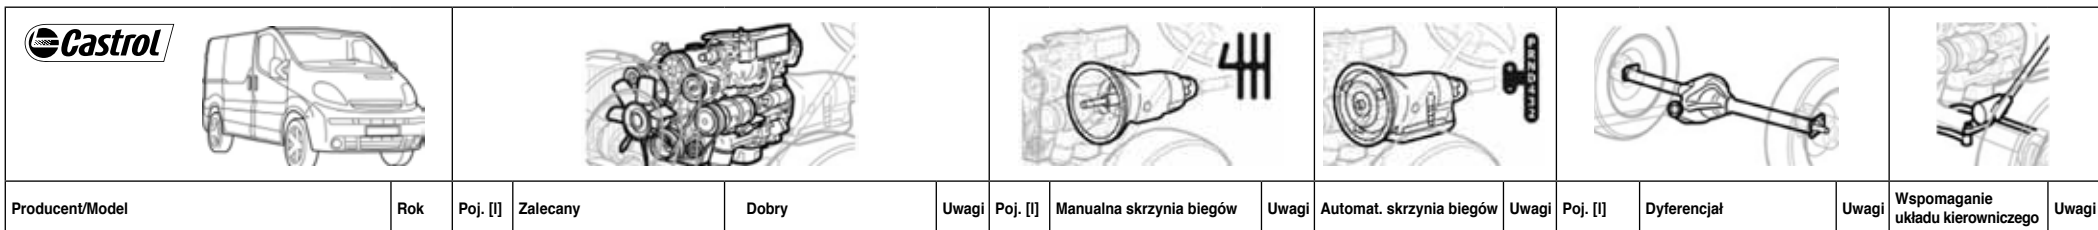

Producent/Model	Rok	Poj. [l]	Zalecany	Dobry	Uwagi	Poj. [l]	Manualna skrzynia biegów	Uwagi	Automat. skrzynia biegów	Uwagi	Poj. [l]	Dyferencjał	Uwagi	Wspomaganie układu kierowniczego	Uwagi
Diesel															
Bipper 1.3 HDi	'10-	3,2	Magnatec 5W-30 C2			2	Syntrans V FE 75W-80		#	c	-	-		Transmax Dex III MV	
Bipper 1.4 HDi	'07-'09	3,8	EDGE 5W-30	EDGE Titanium FST TD 5W-40		2	Syntrans V FE 75W-80		-	-	-	-		Transmax Dex III MV	
Bipper 1.4 HDi, 1.4 HDi SensoDrive	'09-	3,75	Magnatec 5W-30 C2	Magnatec 10W-40 A3/B4		2	Syntrans V FE 75W-80		-	-	-	-		Transmax Dex III MV	
Partner 1.6 HDi	'05-'09	4,7	EDGE 5W-30	EDGE Titanium FST TD 5W-40		1,9	Syntrans V FE 75W-80		-	-	-	-		#	
Partner 1.6 HDi	'08-	3,75	Magnatec 5W-30 C2	Magnatec 10W-40 A3/B4		1,8	Syntrans V FE 75W-80		-	-	-	-		#	
Partner 1.6 HDi DPF	'08-	3,75	Magnatec 5W-30 C2			1,8	Syntrans V FE 75W-80		-	-	-	-		#	
Partner 1.8 D, 1.9 D	'96-'98	5	EDGE Titanium FST TD 5W-40	Magnatec 5W-40 C3		1,8	#		-	-	-	-		Transmax Dex III MV	
Partner 1.9 D	'99-'05	4,8	EDGE 5W-30	EDGE Titanium FST TD 5W-40		1,8	#		-	-	-	-		#	
Partner 2.0 HDi	'00-'05	4,5	EDGE 5W-30	EDGE Titanium FST TD 5W-40		1,8	#		-	-	-	-		#	
Expert 1.6 HDi	'07-'09	6,1	EDGE 5W-30	EDGE Titanium FST TD 5W-40		1,9	Syntrans V FE 75W-80		-	-	-	-		#	
Expert 1.6 HDi	'09-'12	5	Magnatec 5W-30 C2	Magnatec 10W-40 A3/B4		1,8	Syntrans V FE 75W-80		-	-	-	-		#	
Expert 1.6 HDi	'12-	5	Magnatec 5W-30 C2	Magnatec 10W-40 A3/B4		1,8	Syntrans V FE 75W-80		-	-	-	-		#	
Expert 1.9 D, Turbo D	'95-'07	4-5	EDGE Titanium FST TD 5W-40	Magnatec 5W-40 C3		1,8	#		-	-	-	-		#	
Expert 2.0 HDi	'00-'07	4,5	EDGE 5W-30	EDGE Titanium FST TD 5W-40		1,8	Syntrans V FE 75W-80		-	-	-	-		#	
Expert 2.0 HDi	'07-'09	5	EDGE 5W-30	EDGE Titanium FST TD 5W-40		1,9	Syntrans V FE 75W-80		-	-	-	-		#	
Expert 2.0 HDi DPF	'07-'09	5	Magnatec 5W-30 C2			1,9	Syntrans V FE 75W-80		-	-	-	-		#	
Expert 2.0 HDi	'09-	5,25	Magnatec 5W-30 C2	Magnatec 10W-40 A3/B4		1,9	Syntrans V FE 75W-80		-	-	-	-		#	
Expert 2.0 HDi DPF	'09-'12	5,25	Magnatec 5W-30 C2			1,9	Syntrans V FE 75W-80		-	-	-	-		#	
Expert 2.0 HDi DPF	'12-	5,25	Magnatec 5W-30 C2			1,9	Syntrans V FE 75W-80		-	-	-	-		#	
Boxer 1.9 D, Turbo D	'94-'99	4,3-5	EDGE 5W-30	EDGE Titanium FST TD 5W-40		1,9	Syntrans V FE 75W-80		-	-	-	-		Transmax Dex III MV	
Boxer 1.9 D, Turbo D	'00-'03	4,3-5	EDGE 5W-30	EDGE Titanium FST TD 5W-40		1,9	Syntrans V FE 75W-80		-	-	-	-		Transmax Dex III MV	
Boxer 2.0 HDi, 2.2 HDi	'02-'06	5,3	EDGE 5W-30	EDGE Titanium FST TD 5W-40		1,85-2,7	Syntrans V FE 75W-80		-	-	-	-		Transmax Dex III MV	
Boxer 2.2 HDi	'07-'09	6	EDGE 5W-30	EDGE Titanium FST TD 5W-40		2,7-2,9	Syntrans V FE 75W-80		-	-	-	-		Transmax Dex III MV	
Boxer 2.2 HDi	'09-'12	6	Magnatec 5W-30 C2	Magnatec 10W-40 A3/B4		2,7-2,9	Syntrans V FE 75W-80		-	-	-	-		Transmax Dex III MV	
Boxer 2.2 HDi	'12-'12	6	Magnatec 5W-30 C2	Magnatec 10W-40 A3/B4		2,7-2,9	Syntrans V FE 75W-80		-	-	-	-		Transmax Dex III MV	
Boxer 2.2 Hdi, PUMA C	'13-	-	Magnatec 5W-30 C2			2,9	Syntrans V FE 75W-80		-	-	-	-		Transmax Dex III MV	
Boxer, Express 2.5 D, Turbo D	'94-'99	9	EDGE 5W-30	EDGE Titanium FST TD 5W-40		1,9	Syntrans V FE 75W-80		-	-	-	-		Transmax Dex III MV	
Boxer, Express 2.5 D, Turbo D	'00-'03	9	EDGE 5W-30	EDGE Titanium FST TD 5W-40		1,9	Syntrans V FE 75W-80		-	-	-	-		Transmax Dex III MV	
Boxer 2.5 TDi, 4x4	'98-'99	8,8	EDGE 5W-30	EDGE Titanium FST TD 5W-40		2,8	Syntrans V FE 75W-80	b	-	-	-	-	a	Transmax Dex III MV	
Boxer 2.5 TDi, 4x4	'00-'02	8,8	EDGE 5W-30	EDGE Titanium FST TD 5W-40		2,8	Syntrans V FE 75W-80	b	-	-	-	-	a	Transmax Dex III MV	
Boxer 2.8 HDi	'02-'06	7	EDGE 5W-30	EDGE Titanium FST TD 5W-40		1,85-2,7	Syntrans V FE 75W-80	#	-	-	-	-		Transmax Dex III MV	
Boxer 3.0 HDi	'07-'09	7	EDGE 5W-30	EDGE Titanium FST TD 5W-40		2,9	Syntrans V FE 75W-80		-	-	-	-		Transmax Dex III MV	
Boxer 3.0 HDi	'09-	7	Magnatec 5W-30 C2			2,9	Syntrans V FE 75W-80		-	-	-	-		Transmax Dex III MV