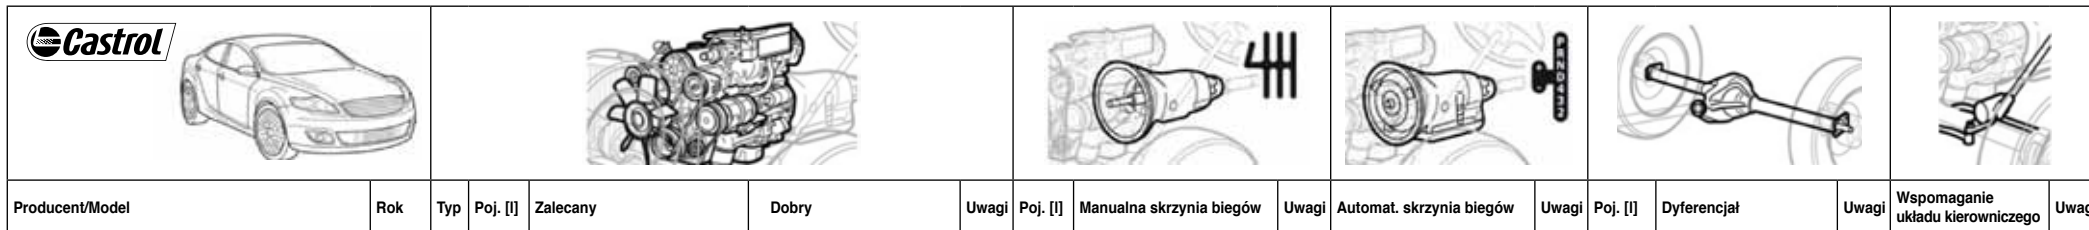

Producent/Model	Rok	Typ	Poj. [l]	Zalecany	Dobry	Uwagi	Poj. [l]	Manualna skrzynia biegów	Uwagi	Automat. skrzynia biegów	Uwagi	Poj. [l]	Dyferencjał	Uwagi	Wspomaganie układu kierowniczego	Uwagi
A 150, 170, 200, 200 Turbo, BlueEFFICIENCY (W169)	'05-'09	B	5	EDGE Titanium FST LL 5W-30	EDGE Titanium FST C3 5W-30		1,8	#		#		-	-		-	
A 160, 180, 200, 200 Turbo, BlueEFFICIENCY (W169)	'09-'12	B	5	EDGE Titanium FST LL 5W-30	EDGE Titanium FST C3 5W-30		1,8	#		#		-	-		-	
A 180, 200, 250, BlueEFFICIENCY, Sport, 4MATIC (W176)	'12-	B	5,8	EDGE Titanium FST LL 5W-30	EDGE Titanium FST C3 5W-30		1,8	#		#		0,74	#		-	
A 45 AMG 4MATIC (W176)	'13-	B	5,5	EDGE Professional A3 0W-30			-	-		#		0,74	#		-	
B 150, 170, 200, 200 Turbo (W245)	'05-'09	B	5	EDGE Titanium FST LL 5W-30	EDGE Titanium FST C3 5W-30		1,8	#		#		-	-		-	
B 160, 170 NGT, 180, 180 NGT, 200, 200 Turbo, BlueEFFICIENCY (W245)	'09-'11	B	5-5,2	EDGE Titanium FST LL 5W-30	EDGE Titanium FST C3 5W-30		1,8	#		#		-	-		-	
B 180, 200, 250 (W246)	'11-	B	5,8	EDGE Titanium FST LL 5W-30	EDGE Titanium FST C3 5W-30		1,8	#		#		0,74	#		-	
B 200 Natural Gas Drive (W246)	'13-	B	5,8	EDGE Titanium FST LL 5W-30	EDGE Titanium FST C3 5W-30		2,2	#		#		-	-		-	
B 220 4MATIC (W246)	'13-	B	5,8	EDGE Titanium FST LL 5W-30	EDGE Titanium FST C3 5W-30		-	-		#		0,74	#		-	
C 180, 200, 200 K, 200 K, 230 (W202), CLK 200 (W208)	'93-'00	B	5,5-5,8	Magnatec 5W-30 A3/B4	EDGE Professional A3 0W-30		1,5	#		#	d	0,7-1,1	#		#	
C 220, 230, 230 K (W202)	'93-'00	B	5,9	Magnatec 5W-30 A3/B4	Magnatec 5W-40 C3		1,5	#	ATF Dex II Multivehicl	#	d	0,7	#		#	
C 280 (W202)	'93-'97	B	7,5	Magnatec 5W-30 A3/B4	Magnatec 5W-40 C3		1,5	#	ATF Dex II Multivehicl	#	d	0,7	#		#	
C 240, 280, 430 (W202), CLK 320 (W208)	'97-'00	B	8-9,5	Magnatec 5W-30 A3/B4	EDGE Professional A3 0W-30		1,5	#		#		0,7-1,1	#		#	
C 36 AMG (W202)	'93-'97	B	7,5	#			-	-		#	d	0,7	#	e	#	
C 43 AMG (W202)	'97-'00	B	8	#			-	-		#		0,7	#		#	
CLK 55 AMG (W208)	'99-'02	B	9,5	#			-	-		#		1,1	#		#	
C 160 Kompressor (W203)	'00-'07	B	5,5	EDGE Titanium FST LL 5W-30	EDGE Titanium FST C3 5W-30		1,2	#		#		-	#		#	
C 180 (W203)	'00-'07	B	7	Magnatec 5W-30 A3/B4	EDGE Professional A3 0W-30		1,5	#		#		0,7	#		#	
C 180 K, 200 K (W203), CLK 200 K (W209)	'00-'07	B	5,8	Magnatec 5W-30 A3/B4	EDGE Professional A3 0W-30		1,5	#		#		0,7	#		#	
C 160 K, 200 K (CGI) (W203), CLK 200 K (W209)	'02-'07	B	5,5	EDGE Titanium FST LL 5W-30	EDGE Titanium FST C3 5W-30		1,2	#		#		-	#		#	
C 230 K, 240, 320, 4MATIC (W203), CLK 240, 320 (W209)	'00-'04	B	8	Magnatec 5W-30 A3/B4	EDGE Professional A3 0W-30		1,5	#		#		0,7	#	f	#	
C 230, 280, 350, 4MATIC (W203), CLK 280, 350 (W209)	'05-'07	B	8	Magnatec 5W-30 A3/B4	EDGE Professional A3 0W-30		1,5	#		#		-	#	f	#	
CLK 500 (W209)	'02-'06	B	7,5	Magnatec 5W-30 A3/B4	EDGE Professional A3 0W-30		-	-		#		1,6	#		#	
CLK 500 (W209)	'06-'09	B	8,5	Magnatec 5W-30 A3/B4	EDGE Professional A3 0W-30		-	-		#		1,6	#		#	
C 32 AMG (W203)	'00-'04	B	8	#			-	-		#		-	#		#	
C, CLK 55 AMG (W203, W209)	'00-'07	B	8,5	#			-	-		#		1,2	#		#	
CLK 63 AMG (W209)	'06-'09	B	8,8	EDGE Titanium FST 0W-40	EDGE Titanium FST TD 5W-40		-	-		#		1,2	#	Syntrax Limited Slip 75W-140	#	
CLC 160 BlueEFFICIENCY, 180 K, 200 K (CL203)	'08-'11	B	5,5	EDGE Titanium FST LL 5W-30	EDGE Titanium FST C3 5W-30		1,2	#		#	q	1-1,2	#		#	
CLC 230, 250, 350 (CL203)	'08-'11	B	8	Magnatec 5W-30 A3/B4	Magnatec 5W-40 C3		1,2	#		#	q	1,1	#		#	
C 180, C200, BlueEFFICIENCY (W204)	'09-'14	B	5,5	EDGE Titanium FST LL 5W-30	EDGE Titanium FST C3 5W-30		1,2-1,5	#		#	q	0,95-1,2	#		#	
C 180 K, 200 K (W204)	'07-'10	B	5,5	EDGE Titanium FST LL 5W-30	EDGE Titanium FST C3 5W-30		1,2	#		#		1-1,2	#		#	
C 200 K, C 200 K BlueEFFICIENCY (W204)	'09-'10	B	5,5	EDGE Titanium FST LL 5W-30	EDGE Titanium FST C3 5W-30		1,2	#		#		1-1,2	#		#	
C 230, 280, 300, 350, 350 CGI BlueEFFICIENCY, 4MATIC (W204)	'07-'11	B	6,5-8	Magnatec 5W-30 A3/B4	Magnatec 5W-40 C3		1,2-1,5	#		#	q	1-1,2	#	f	#	
C 250, CGI BlueEFFICIENCY, 4MATIC (W204)	'09-'14	B	5,5	EDGE Titanium FST LL 5W-30	EDGE Titanium FST C3 5W-30		1,5	#		#	q	0,95-1,2	#	f	#	
C 300, C 350, 4MATIC (W204)	'11-'14	B	6,5	EDGE Professional A3 0W-30			-	-		#		0,95-1,2	#	g	#	
C 63 AMG (W204)	'07-'11	B	8,5-8,8	EDGE Titanium FST 0W-40	EDGE Titanium FST TD 5W-40		-	-		#	q	1,2	#	Syntrax Limited Slip 75W-140	#	
C 63 AMG, Black Series, Edition 507 (W204)	'11-'14	B	8,5	EDGE Titanium FST 0W-40	EDGE Titanium FST TD 5W-40		-	-		#		1,2	#	Syntrax Limited Slip 75W-140	-