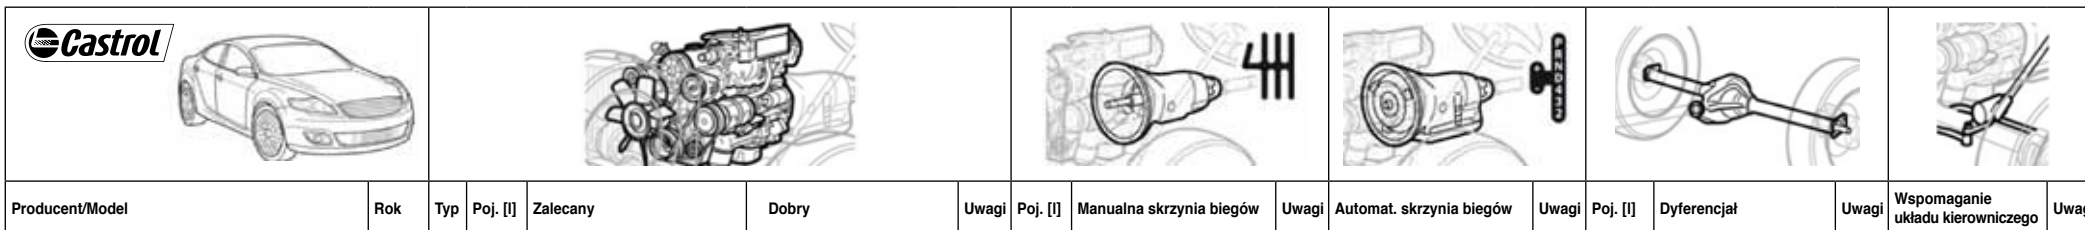

s Skrzynka rozdzielcza biegów, o podwyższonym tarciu: #
t Przedłużony przewód drenażowy: EDGE Titanium FST LL 5W-30
u Przedłużony przewód drenażowy: EDGE Titanium FST LL 5W-30
v Sprzęgło Haldex (4Motion): #
w Hydrauliczna skrzynia biegów: #

VOLVO